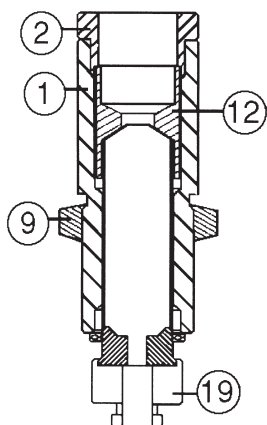

SHOTSHELL DIERS

Key	Part #	Description
3	99007	Size Ring
1	99005	Die Body
2	99006	Die Bushing
10	99015	Expander/Decap Ass'y.
5	99009	Decap Rod
4	99008	Crimp Closer
9	99014	Die Lock Ring
20	87505	7/8 Lock Ring
19	09239	Shell Holder
17	99025	Primer Ejector Spring (For Rock Chucker only)

Key	Part #	Description
1	99005	Die Body
2	99006	Die Bushing
9	99014	Die Lock Ring
15	99023	Wad Guide Support #1
6	99010	Wad Guide
19	09239	Shell Holder
21	99016	Drop/Priming Tube Ass'y.
	99013	Shot Dipper
	09087	RCBS Powder Funnel

Key	Part #	Description
1	99005	Die Body
2	99006	Die Bushing
9	99014	Die Lock Ring
19	09239	Shell Holder
16	99034	Crimp Closer
20	09021	7/8 Lock Ring
11	99019	Spring

Key	Part #	Description
1	99005	Die Body
2	99006	Die Bushing
9	99014	Die Lock Ring
21	99016	Drop/Priming Tube Ass'y.
7	99011	Priming Cup

Key	Part #	Description
1	99005	Die Body
9	99014	Die Lock Ring
2	99016	Die Bushing
19	09239	Shell Holder
12	99020	Crimp Starter

Key	Part #	Description
1	99005	Die Body
9	99014	Die Lock Ring
19	09239	Shell Holder
18	99026	Final Crimp Bushing #3