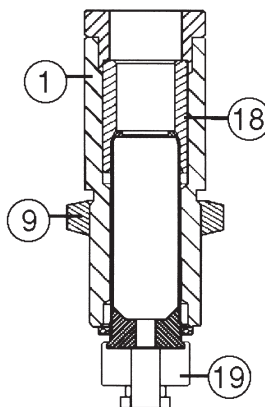

SHOTSHELL DIERS

Key	Part #	Description
3	99007	Size Ring
1	99005	Die Body
2	99006	Die Bushing
10	99015	Expander/Decap Ass'y.
5	99009	Decap Rod
4	99008	Crimp Closer
9	99014	Die Lock Ring
20	87505	7/8 Lock Ring
19	09239	Shell Holder
17	99025	Primer Ejector Spring (For Rock Chucker only)

Key	Part #	Description
1	99005	Die Body
2	99006	Die Bushing
9	99014	Die Lock Ring
15	99023	Wad Guide Support #1
6	99010	Wad Guide
19	09239	Shell Holder
21	99016	Drop/Priming Tube Ass'y.
	99013	Shot Dipper
	09087	RCBS Powder Funnel

Key	Part #	Description
1	99005	Die Body
2	99006	Die Bushing
9	99014	Die Lock Ring
19	09239	Shell Holder
16	99034	Crimp Closer
20	09021	7/8 Lock Ring
11	99019	Spring

Key	Part #	Description
1	99005	Die Body
2	99006	Die Bushing
9	99014	Die Lock Ring
21	99016	Drop/Priming Tube Ass'y.
7	99011	Priming Cup

Key	Part #	Description
1	99005	Die Body
9	99014	Die Lock Ring
2	99016	Die Bushing
19	09239	Shell Holder
12	99020	Crimp Starter

Key	Part #	Description
1	99005	Die Body
9	99014	Die Lock Ring
19	09239	Shell Holder
18	99026	Final Crimp Bushing #3