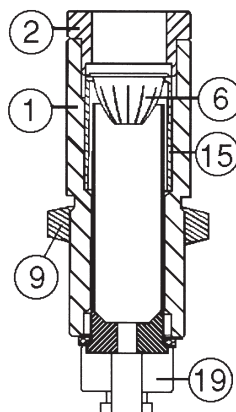

SHOTSHELL DIERS

Key	Part #	Description
3	99007	Size Ring
1	99005	Die Body
2	99006	Die Bushing
10	99015	Expander/Decap Ass'y.
5	99009	Decap Rod
4	99008	Crimp Closer
9	99014	Die Lock Ring
20	87505	7/8 Lock Ring
19	09239	Shell Holder
17	99025	Primer Ejector Spring (For Rock Chucker only)

Key	Part #	Description
1	99005	Die Body
2	99006	Die Bushing
9	99014	Die Lock Ring
15	99023	Wad Guide Support #1
6	99010	Wad Guide
19	09239	Shell Holder
21	99016	Drop/Priming Tube Ass'y.
	99013	Shot Dipper
	09087	RCBS Powder Funnel

Key	Part #	Description
1	99005	Die Body
2	99006	Die Bushing
9	99014	Die Lock Ring
19	09239	Shell Holder
16	99034	Crimp Closer
20	09021	7/8 Lock Ring
11	99019	Spring

Key	Part #	Description
1	99005	Die Body
2	99006	Die Bushing
9	99014	Die Lock Ring
21	99016	Drop/Priming Tube Ass'y.
7	99011	Priming Cup

Key	Part #	Description
1	99005	Die Body
9	99014	Die Lock Ring
2	99016	Die Bushing
19	09239	Shell Holder
12	99020	Crimp Starter

Key	Part #	Description
1	99005	Die Body
9	99014	Die Lock Ring
19	09239	Shell Holder
18	99026	Final Crimp Bushing #3