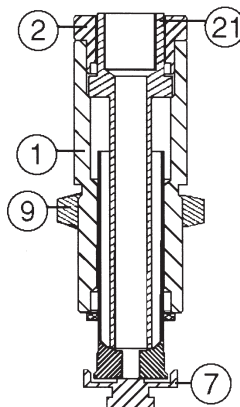

SHOTSHELL DIERS

Key	Part #	Description
3	99007	Size Ring
1	99005	Die Body
2	99006	Die Bushing
10	99015	Expander/Decap Ass'y.
5	99009	Decap Rod
4	99008	Crimp Closer
9	99014	Die Lock Ring
20	87505	7/8 Lock Ring
19	09239	Shell Holder
17	99025	Primer Ejector Spring (For Rock Chucker only)

Key	Part #	Description
1	99005	Die Body
2	99006	Die Bushing
9	99014	Die Lock Ring
15	99023	Wad Guide Support #1
6	99010	Wad Guide
19	09239	Shell Holder
21	99016	Drop/Priming Tube Ass'y.
	99013	Shot Dipper
	09087	RCBS Powder Funnel

Key	Part #	Description
1	99005	Die Body
2	99006	Die Bushing
9	99014	Die Lock Ring
19	09239	Shell Holder
16	99034	Crimp Closer
20	09021	7/8 Lock Ring
11	99019	Spring

Key	Part #	Description
1	99005	Die Body
2	99006	Die Bushing
9	99014	Die Lock Ring
21	99016	Drop/Priming Tube Ass'y.
7	99011	Priming Cup

Key	Part #	Description
1	99005	Die Body
9	99014	Die Lock Ring
2	99016	Die Bushing
19	09239	Shell Holder
12	99020	Crimp Starter

Key	Part #	Description
1	99005	Die Body
9	99014	Die Lock Ring
19	09239	Shell Holder
18	99026	Final Crimp Bushing #3