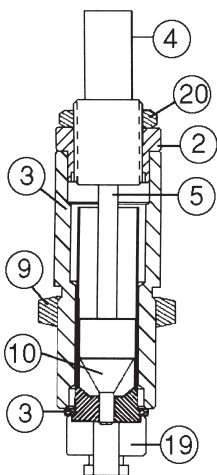

SHOTSHELL DIERS

Key	Part #	Description
3	99007	Size Ring
1	99005	Die Body
2	99006	Die Bushing
10	99015	Expander/Decap Ass'y.
5	99009	Decap Rod
4	99008	Crimp Closer
9	99014	Die Lock Ring
20	87505	7/8 Lock Ring
19	09239	Shell Holder
17	99025	Primer Ejector Spring (For Rock Chucker only)

Key	Part #	Description
1	99005	Die Body
2	99006	Die Bushing
9	99014	Die Lock Ring
15	99023	Wad Guide Support #1
6	99010	Wad Guide
19	09239	Shell Holder
21	99016	Drop/Priming Tube Ass'y.
	99013	Shot Dipper
	09087	RCBS Powder Funnel

Key	Part #	Description
1	99005	Die Body
2	99006	Die Bushing
9	99014	Die Lock Ring
19	09239	Shell Holder
16	99034	Crimp Closer
20	09021	7/8 Lock Ring
11	99019	Spring

Key	Part #	Description
1	99005	Die Body
2	99006	Die Bushing
9	99014	Die Lock Ring
21	99016	Drop/Priming Tube Ass'y.
7	99011	Priming Cup

Key	Part #	Description
1	99005	Die Body
9	99014	Die Lock Ring
2	99016	Die Bushing
19	09239	Shell Holder
12	99020	Crimp Starter

Key	Part #	Description
1	99005	Die Body
9	99014	Die Lock Ring
19	09239	Shell Holder
18	99026	Final Crimp Bushing #3