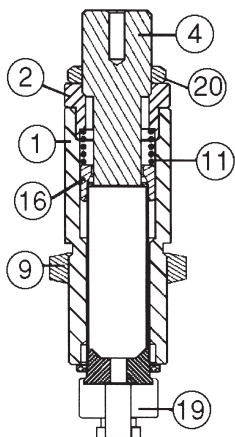

SHOTSHELL DIERS

Key	Part #	Description
3	99007	Size Ring
1	99005	Die Body
2	99006	Die Bushing
10	99015	Expander/Decap Ass'y.
5	99009	Decap Rod
4	99008	Crimp Closer
9	99014	Die Lock Ring
20	87505	7/8 Lock Ring
19	09239	Shell Holder
17	99025	Primer Ejector Spring (For Rock Chucker only)

Key	Part #	Description
1	99005	Die Body
2	99006	Die Bushing
9	99014	Die Lock Ring
15	99023	Wad Guide Support #1
6	99010	Wad Guide
19	09239	Shell Holder
21	99016	Drop/Priming Tube Ass'y.
	99013	Shot Dipper
	09087	RCBS Powder Funnel

Key	Part #	Description
1	99005	Die Body
2	99006	Die Bushing
9	99014	Die Lock Ring
19	09239	Shell Holder
16	99034	Crimp Closer
20	09021	7/8 Lock Ring
11	99019	Spring

Key	Part #	Description
1	99005	Die Body
2	99006	Die Bushing
9	99014	Die Lock Ring
21	99016	Drop/Priming Tube Ass'y.
7	99011	Priming Cup

Key	Part #	Description
1	99005	Die Body
9	99014	Die Lock Ring
2	99016	Die Bushing
19	09239	Shell Holder
12	99020	Crimp Starter

Key	Part #	Description
1	99005	Die Body
9	99014	Die Lock Ring
19	09239	Shell Holder
18	99026	Final Crimp Bushing #3